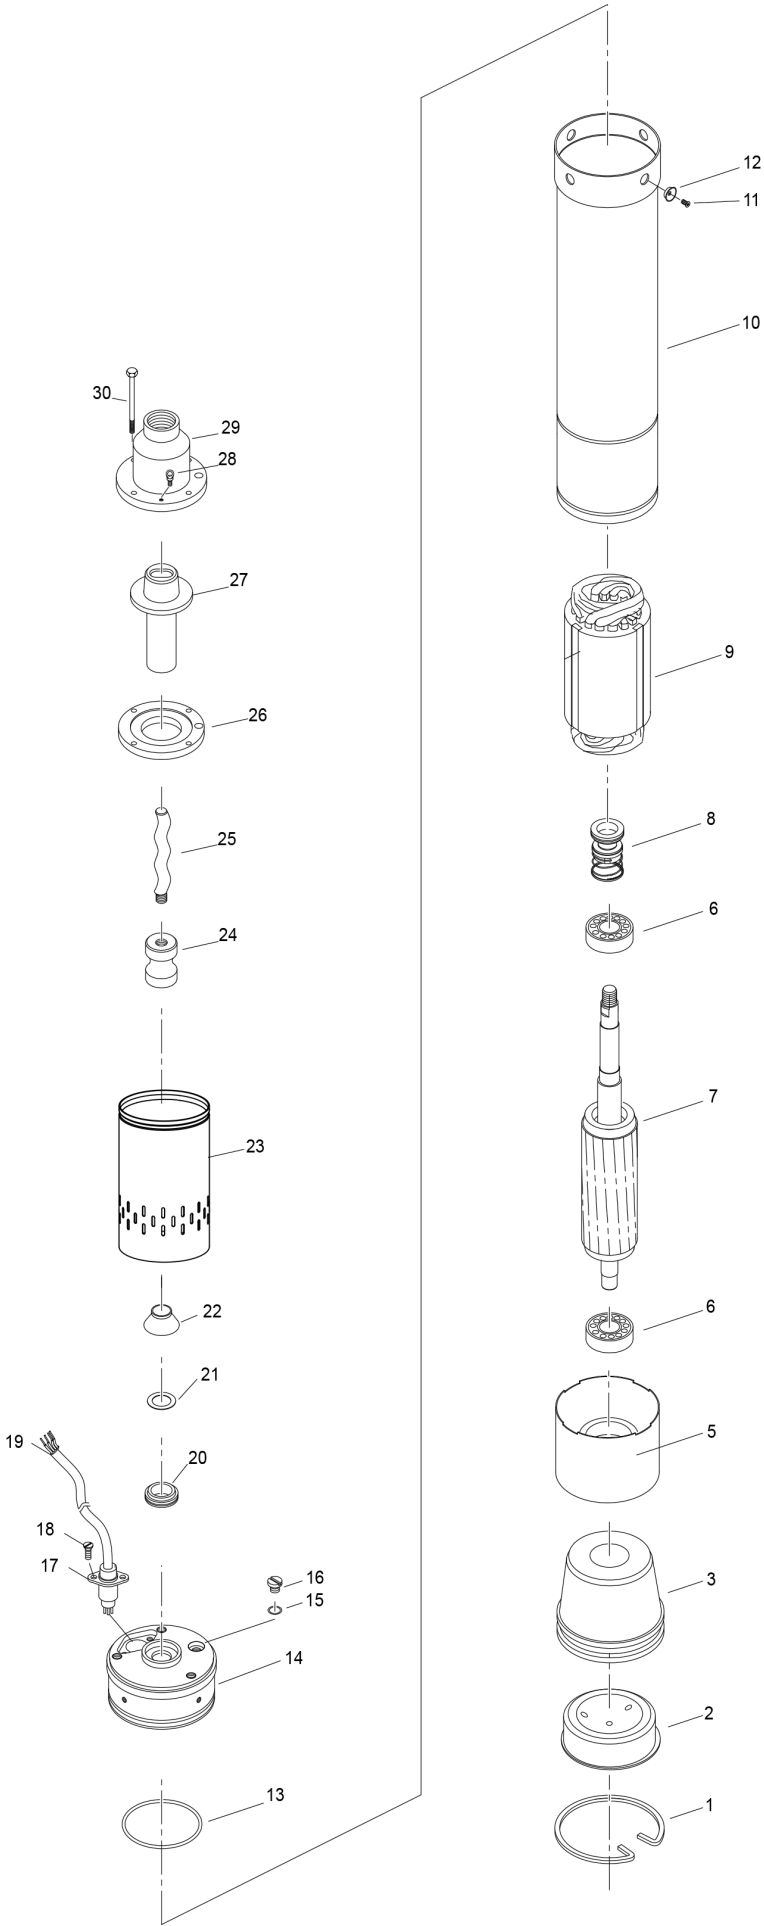

8895060, 61, 62, 63

**EXTOL**<sup>®</sup>  
PREMIUM

8895060, 61, 62, 63

**EXTOL®**  
PREMIUM

	description	popis	qty/ks	order No. / obj. číslo dílu	set order No. / obj. číslo sady
1	Clamping spring	Svěrací kroužek			
2	End cover	Koncový kryt			
3	Expand sleeve	Rozšířující pouzdro			
5	Bearing seat	Ložiskové sedlo			
6	Bearing	Ložisko			
7	Rotor	Rotor			
8	Mechanical seal	Mechanické těsnění			
9	Stator	Stator			
10	Motor casing	Skříň motoru			
11	Screw	Šroub			
12	Washer	Podložka			
13	O - ring	O - kroužek			
14	Oil chamber	Olejová komora			
15	O - ring	O - kroužek			
16	Screw	Šroub			
17	Cable shield	Ochrana kabelu			
18	Screw	Šroub			
19	Cable	Kabel			
20	Stationary ring	Stacionární kroužek			
21	Washer	Podložka			
22	Sand-proof cap	Uzávěr proti písku			
23	Pump body	Těleso čerpadla			
24	Universal coupling	Univerzální spojka			
25	Screw	Šroubovice - vřeteno čerpadla			
26	Cover plate	Krycí deska			
27	Screw cover	Kryt šroubovice			
28	Lifting ring	Kroužek na upevnění nosního lanka			
29	Outlet hamper	Výpust			
30	Bolt	Šroub			