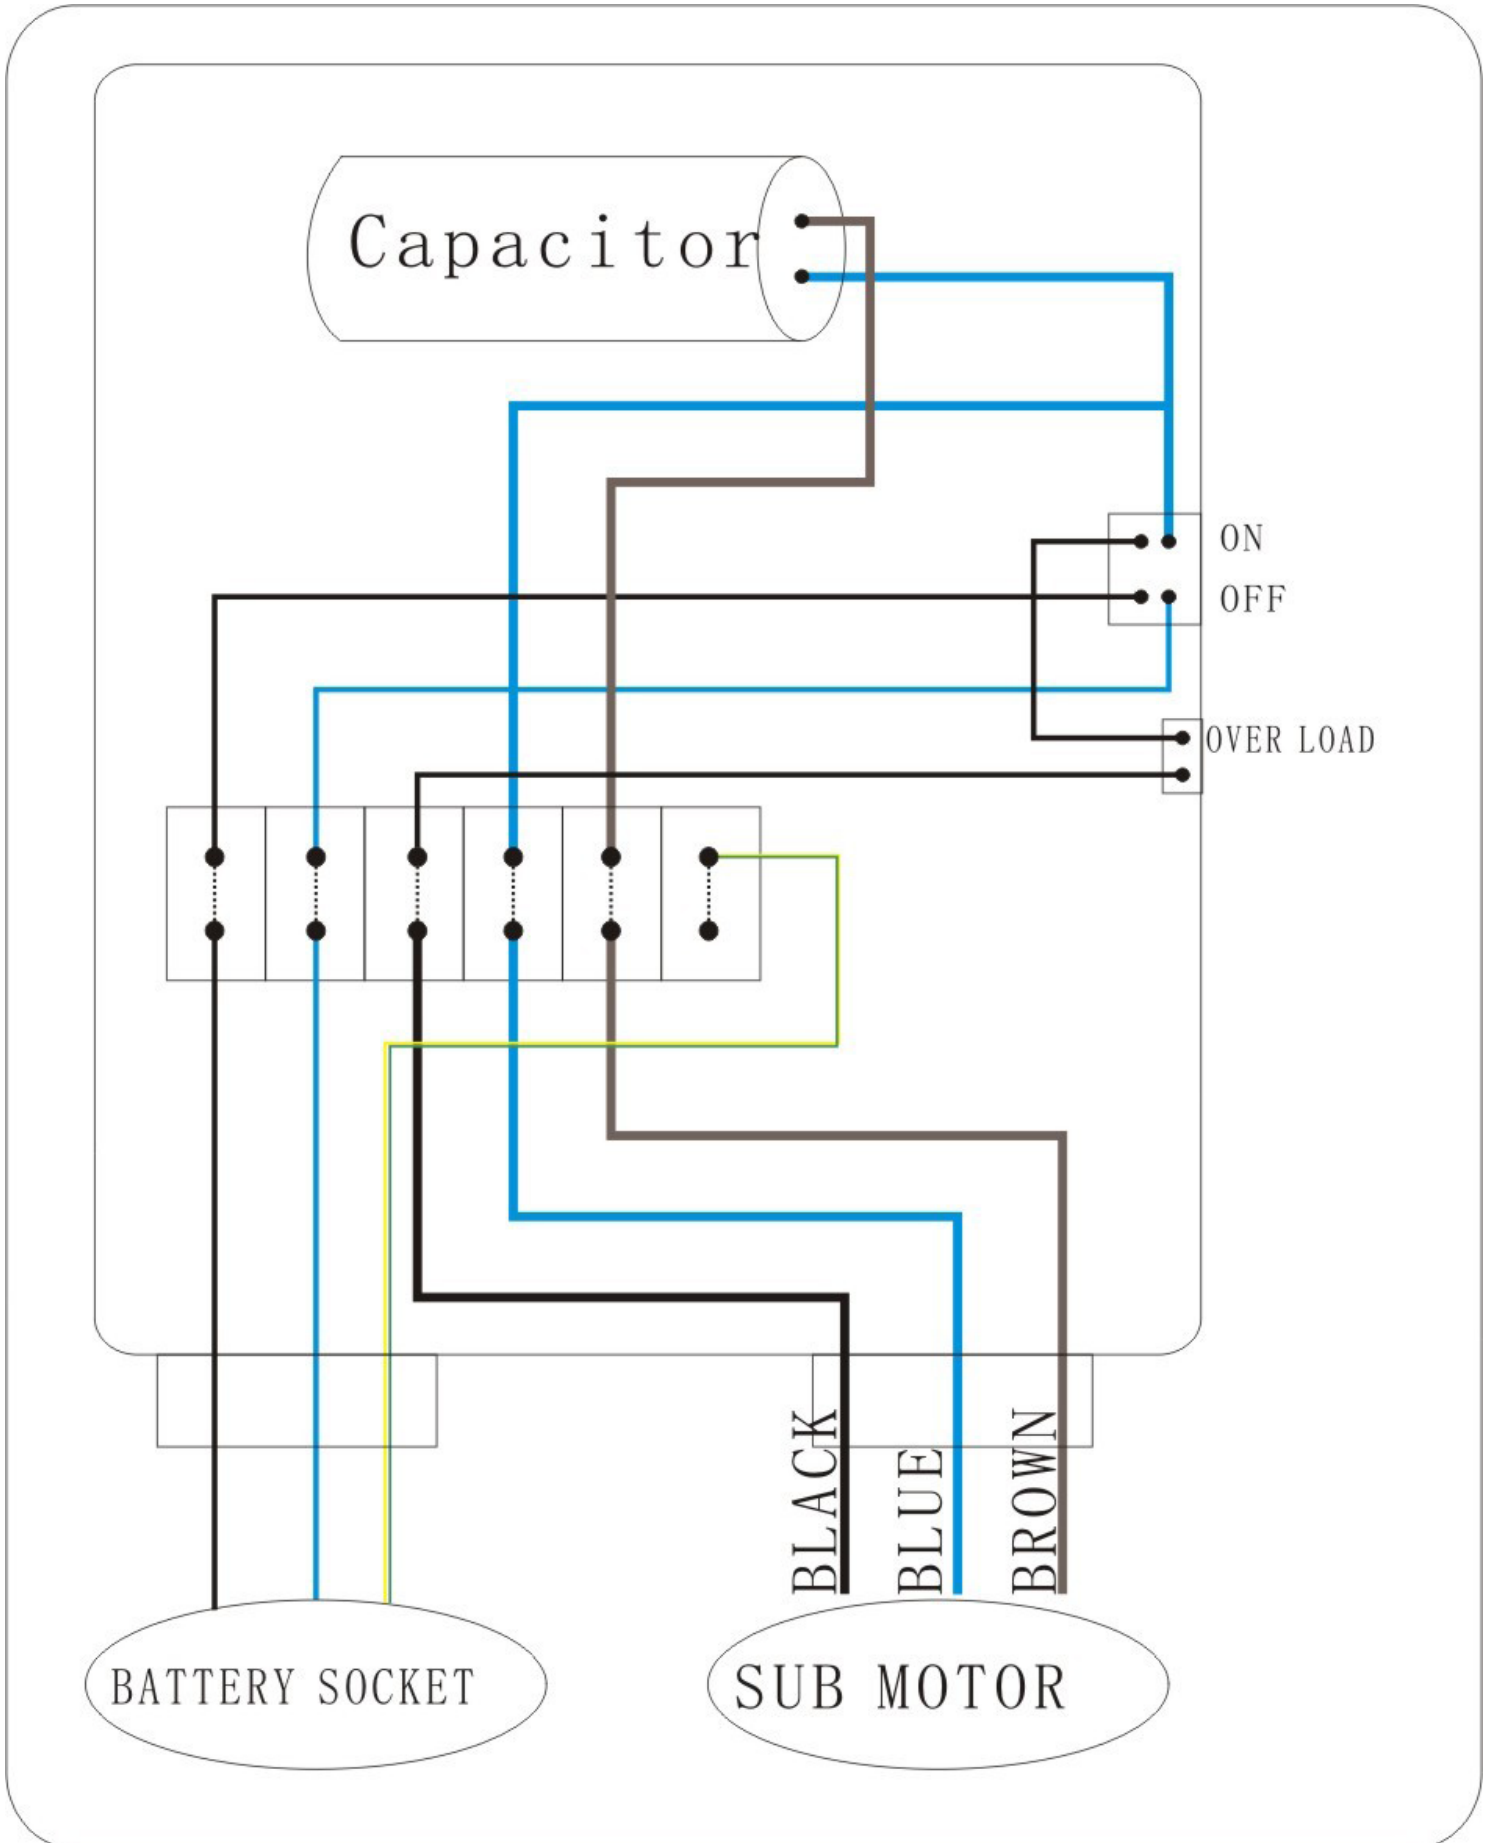

8895060, 61, 62, 63

**EXTOL**<sup>®</sup>  
PREMIUM

8895060, 61, 62, 63

**EXTOL®**  
PREMIUM

	description	popis	qty/ks	order No. / obj. číslo dílu	set order No. / obj. číslo sady
1	Clamping spring	Svěrací kroužek			
2	End cover	Koncový kryt			
3	Expand sleeve	Rozšířující pouzdro			
5	Bearing seat	Ložiskové sedlo			
6	Bearing	Ložisko			
7	Rotor	Rotor			
8	Mechanical seal	Mechanické těsnění			
9	Stator	Stator			
10	Motor casing	Skříň motoru			
11	Screw	Šroub			
12	Washer	Podložka			
13	O - ring	O - kroužek			
14	Oil chamber	Olejová komora			
15	O - ring	O - kroužek			
16	Screw	Šroub			
17	Cable shield	Ochrana kabelu			
18	Screw	Šroub			
19	Cable	Kabel			
20	Stationary ring	Stacionární kroužek			
21	Washer	Podložka			
22	Sand-proof cap	Uzávěr proti písku			
23	Pump body	Těleso čerpadla			
24	Universal coupling	Univerzální spojka			
25	Screw	Šroubovice - vřeteno čerpadla			
26	Cover plate	Krycí deska			
27	Screw cover	Kryt šroubovice			
28	Lifting ring	Kroužek na upevnění nosního lanka			
29	Outlet hamper	Výpust			
30	Bolt	Šroub			